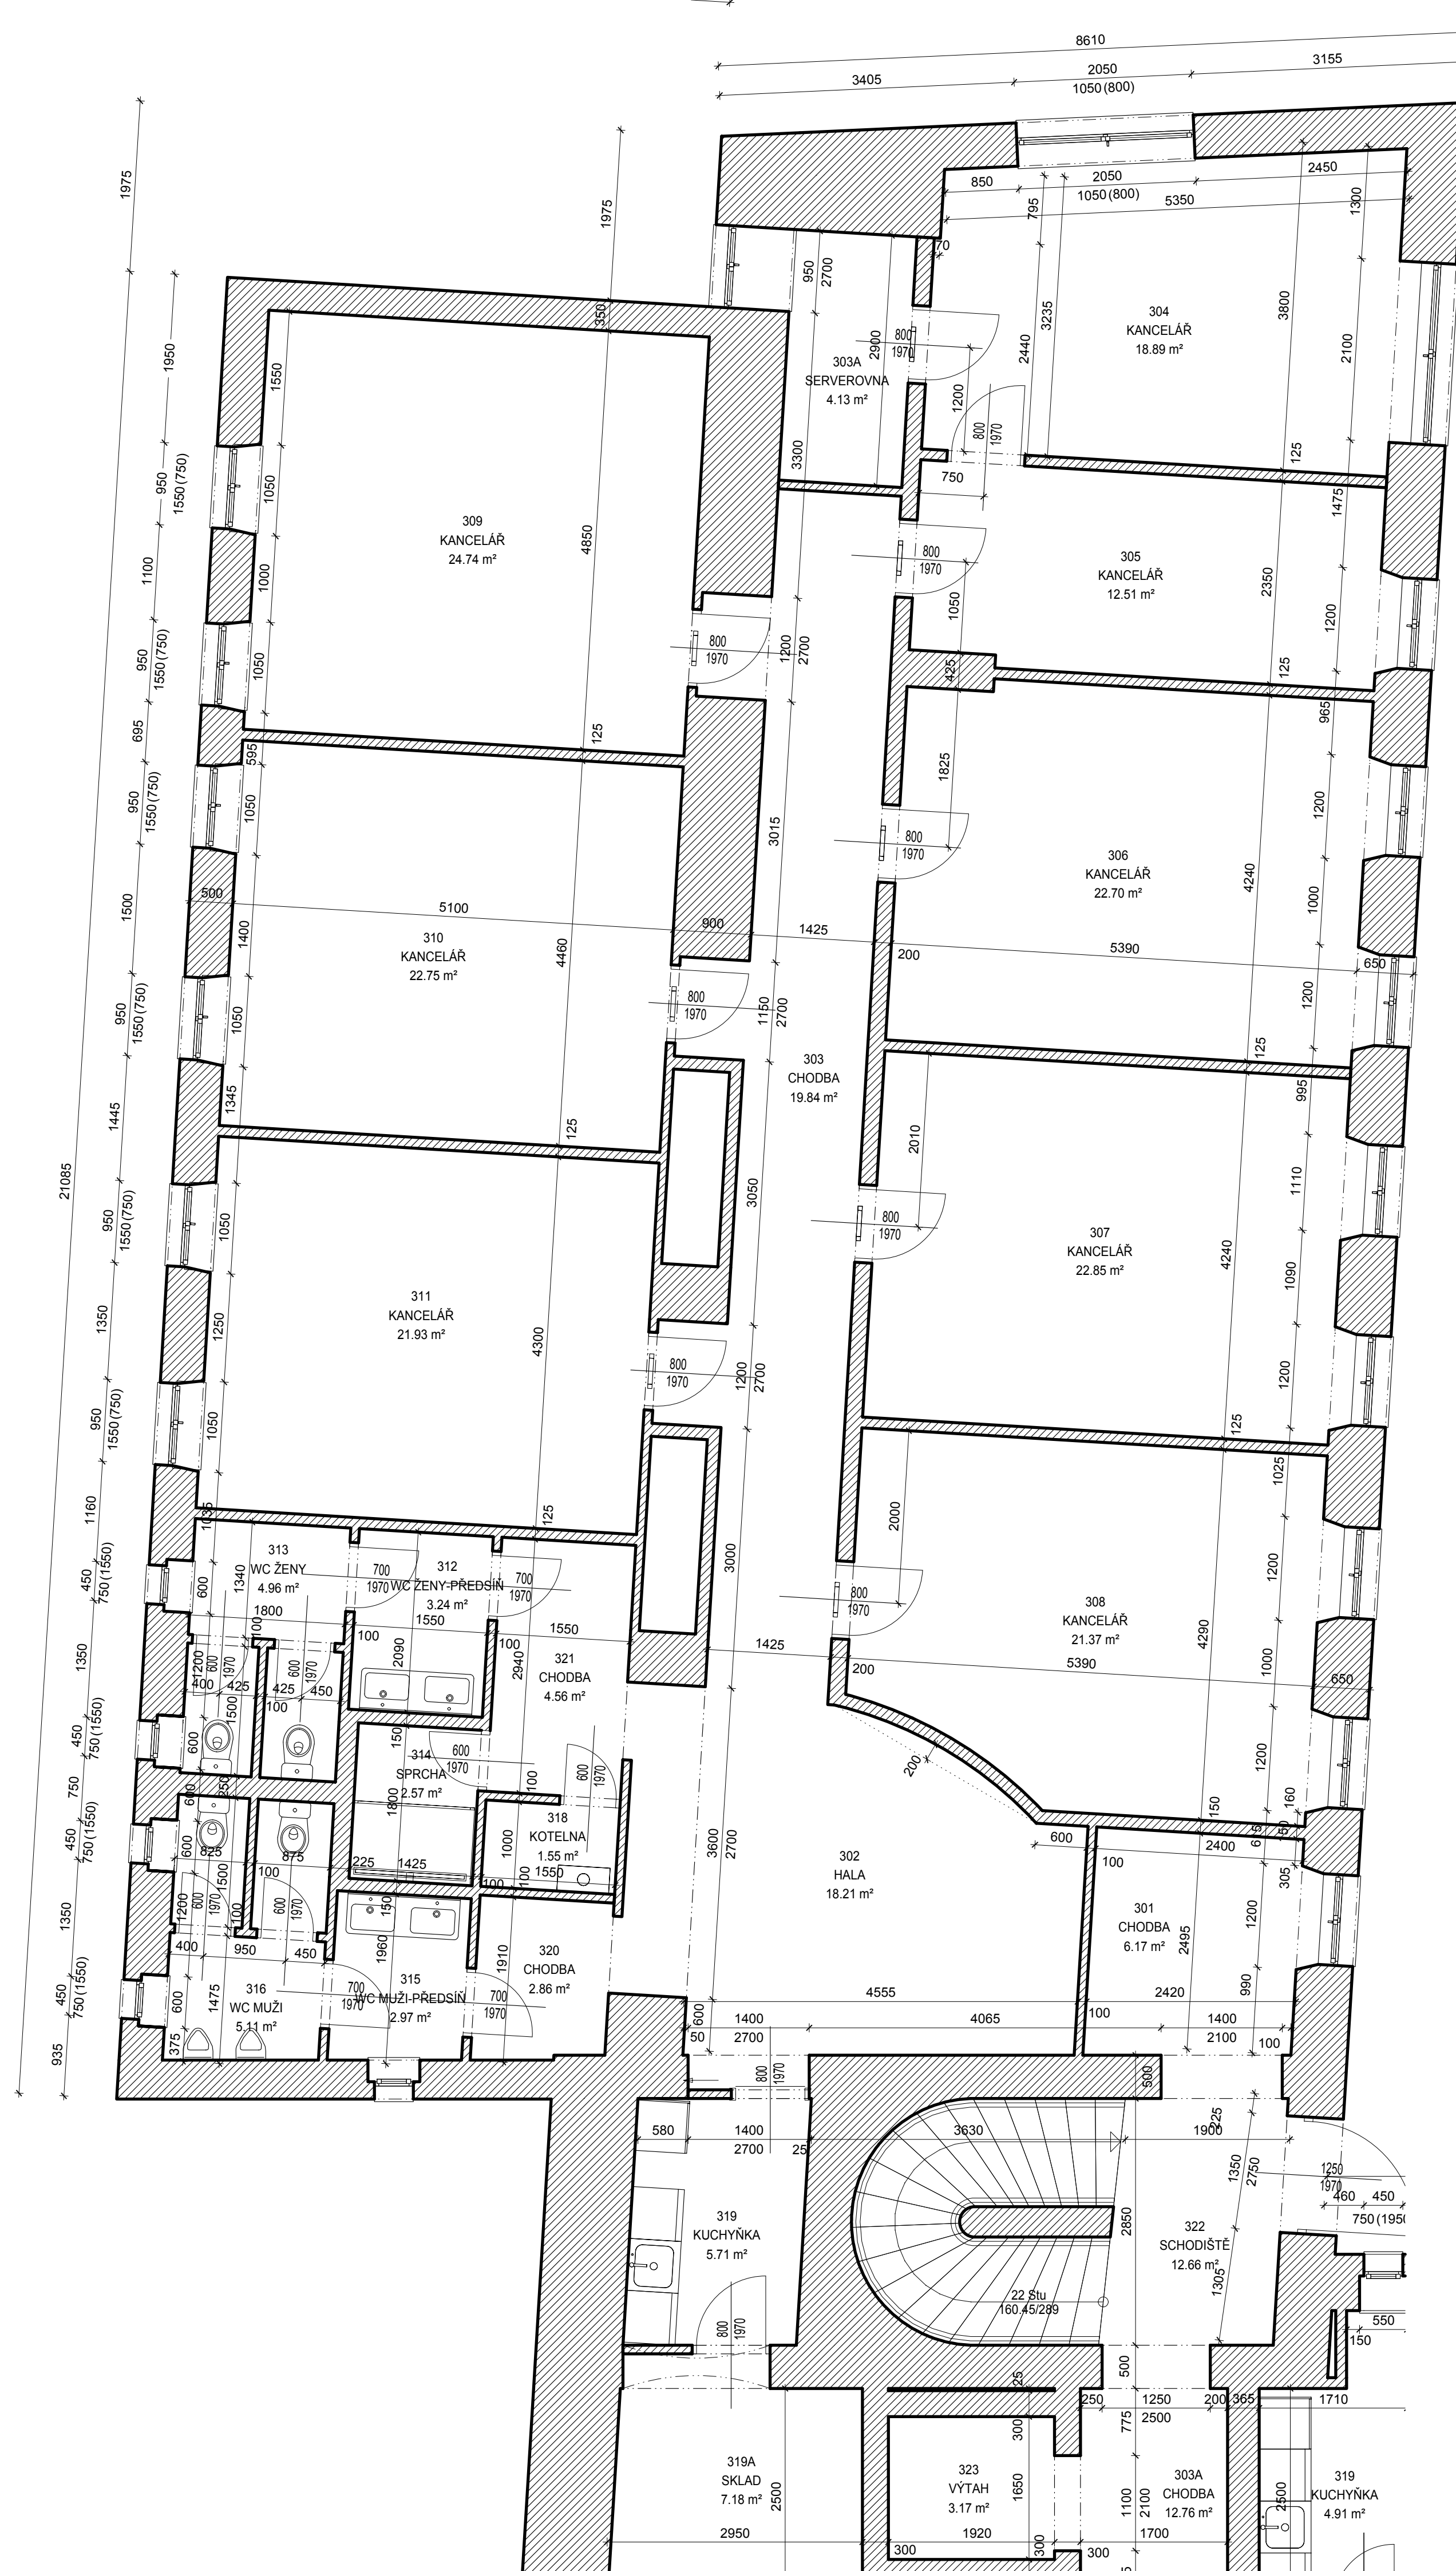

PŮDORYS 3.NP - DVORNÍ ČÁST
M 1:50

LEGENDA MÍSTNOSTÍ - DVORNÍ KŘÍDLO

OZNAČENÍ	NÁZEV MÍSTNOSTI	PLOCHA [m²]	PODLAHA	STĚNA	STROP	LÍŠTA
301	CHODBA	6.17	KERAMICKÁ DL.	VÁPENOCEM.OM.		
302	HALA	18.21	KERAMICKÁ DL.	VÁPENOCEM.OM.		
303	CHODBA	19.84	KERAMICKÁ DL.	VÁPENOCEM.OM.		
303A	SERVEROVNA	4.13	KOBEREC	VÁPENOCEM.OM.		
304	KANCELÁŘ	18.89	KOBEREC	VÁPENOCEM.OM.		
305	KANCELÁŘ	12.51	KOBEREC	VÁPENOCEM.OM.		
306	KANCELÁŘ	22.70	KOBEREC	VÁPENOCEM.OM.		
307	KANCELÁŘ	22.85	KOBEREC	VÁPENOCEM.OM.		
308	KANCELÁŘ	21.37	KOBEREC	VÁPENOCEM.OM.		
309	KANCELÁŘ	24.74	KOBEREC	VÁPENOCEM.OM.		
310	KANCELÁŘ	22.75	KOBEREC	VÁPENOCEM.OM.		
311	KANCELÁŘ	21.93	KOBEREC	VÁPENOCEM.OM.		
312	WC ŽENY-PŘEDSÍŇ	3.24	KERAMICKÁ DL.	VÁPENOCEM.OM.		
313	WC ŽENY	4.96	KERAMICKÁ DL.	VÁPENOCEM.OM.		
314	SPRCHA	2.57	KERAMICKÁ DL.	VÁPENOCEM.OM.		
315	WC MUŽI-PŘEDSÍŇ	2.97	KERAMICKÁ DL.	VÁPENOCEM.OM.		
316	WC MUŽI	5.11	KERAMICKÁ DL.	VÁPENOCEM.OM.		
318	KOTELNA	1.55	KERAMICKÁ DL.	VÁPENOCEM.OM.		
319	KUCHYŇKA	5.71	KERAMICKÁ DL.	VÁPENOCEM.OM.		
319A	SKLAD	7.18	KERAMICKÁ DL.	VÁPENOCEM.OM.		
320	CHODBA	2.86	KERAMICKÁ DL.	VÁPENOCEM.OM.		
321	CHODBA	4.56	KERAMICKÁ DL.	VÁPENOCEM.OM.		
CELKOVÁ PLOCHA MÍSTNOSTÍ		256.80				